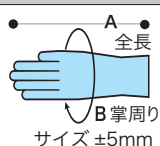

M

L

100枚入

青色の素材は異物混入対策に最適 食品衛生規格合格品 左右兼用 使い捨て

※水には溶けません。トイレ等には流さないでください。※捨てる時はお住まいの自治体の定める分類方法に従ってください。

	SS	S	M	L
品番	36860	36861	36862	36863
JAN	4942015368606	4942015368613	4942015368620	4942015368637
ITF	14942015368603	14942015368610	14942015368627	14942015368634
サイズ	A:240, B:150mm	A:240, B:165mm	A:240, B:185mm	A:240, B:210mm

入数：100枚×20箱 (2000枚)
 厚み：100 μ m
 材質：合成ゴム、NBR
 中箱：W241×D127×H76mm
 外箱：W525×D395×H256mm

SHOBIDO

■東京本社 東京都台東区西浅草2丁目10-4 TEL03(3847)6311
 ■大阪本社 大阪市天王寺区空堀町 13-5 TEL06(6762)8761

各拠点 (札幌・仙台・東京・名古屋・大阪・広島・福岡) <https://www.fuji-shobido.com> HPはこちら▶